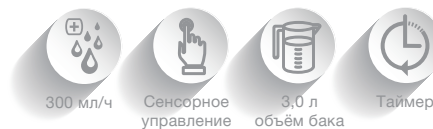

- Концепция «2 в 1»: Увлажнитель + Ароматизатор
- Оптимальный объем бака 3,0 л
- Производительность по увлажнению 300 мл/ч
- Включаемая подсветка бака для проверки уровня воды
- Аромакапсула для создания SPA-эффекта
- Пульт ДУ
- Стильный современный дисплей отображает режимы работы таймера, текущий уровень температуры, интенсивность выхода пара
- Интуитивное сенсорное управление
- 8 часовый таймер с шагом 1 час
- Автоматическое выключение при пустом баке
- Умягчающий фильтр-картридж для очистки воды от излишков солей
- Бесшумная работа для комфортного использования во время сна и отдыха
- Боковое «окно» из прозрачного пластика для визуализации уровня воды в баке

Модель: CH-2630 BARBADOS

Мощность	Вт	25
Площадь	м²	20-30
Резервуар	л	3
Расходы воды	мл/ч	300
Габариты (ВхШхГ)	мм	178x176x262
Вес	кг	1,35